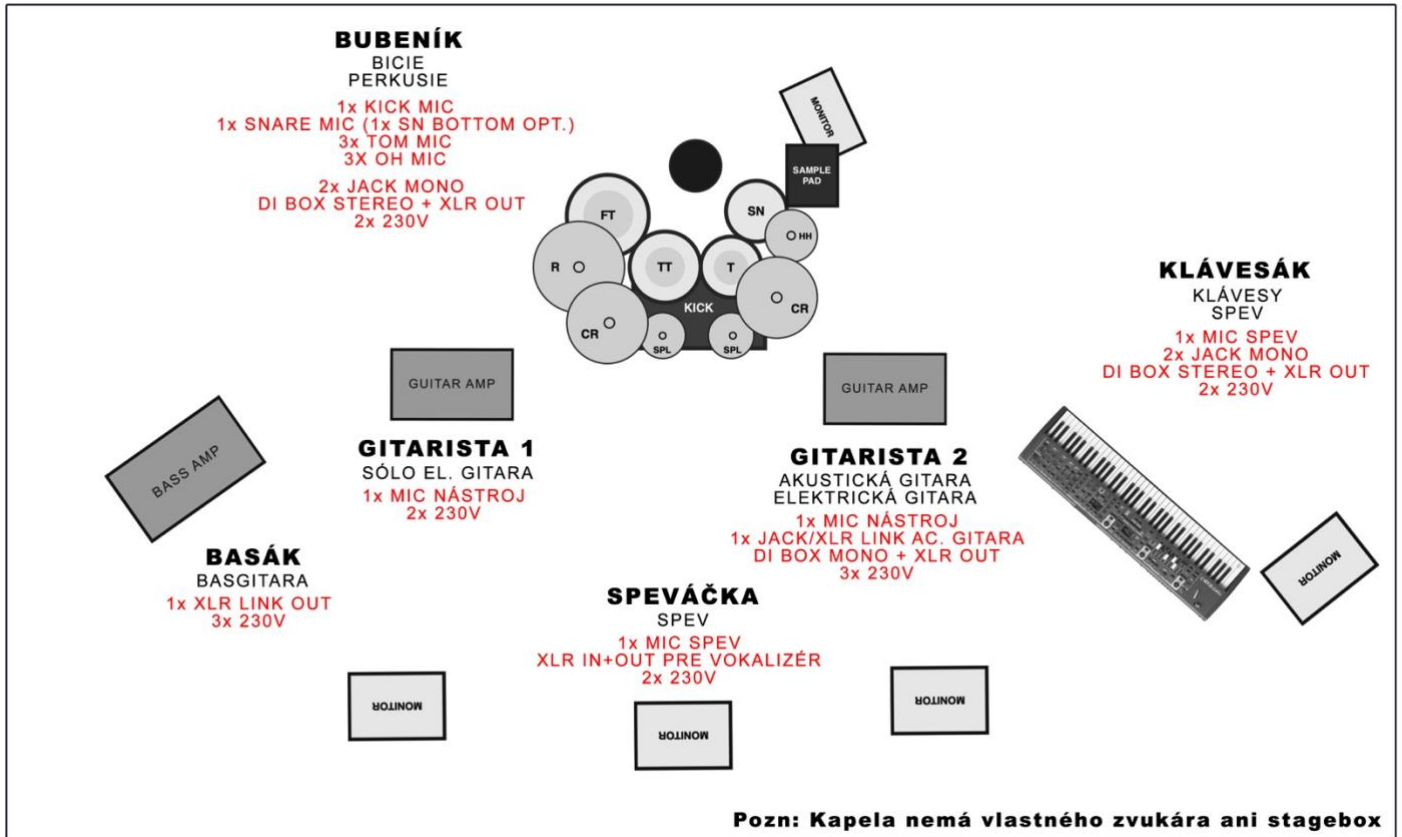

# STAGE PLAN

## INPUT LIST / GEAR

01.	KICK	SENNHEISER e602 SHURE BETA 52A/91A alebo iné...	11.	BASGITARA	XLR OUT
02.	SNARE	SHURE SM57 SENNHEISER e905 alebo iné...	12.	SÓLO EL. GTR.	SENNHEISER e609/e906 SHURE SM57 alebo iné...
03.	TOM	SENNHEISER e604/e904 SHURE BETA 56A alebo iné...	13.	EL. GITARA	SENNHEISER e609/e906 SHURE SM57 alebo iné...
04.	TOM TOM	SENNHEISER e604/e904 SHURE BETA 56A alebo iné...	14.	AC. GITARA	JACK/XLR OUT + DI
05.	FLOOR TOM	SENNHEISER e604/e904 SHURE BETA 56A alebo iné...	15.	KLÁVESY L	JACK OUT + DI
06.	HI HAT	SENNHEISER e614 SHURE SM94 alebo iné...	16.	KLÁVESY R	JACK OUT + DI
07.	OVERHEAD L	SENNHEISER e614 SHURE SM94 alebo iné...	17.	SPEV SPEVÁČKA	SENNHEISER e945/e845 SHURE SM58/BETA 58A
08.	OVERHEAD R	SENNHEISER e614 SHURE SM94 alebo iné...	18.	SPEV KLÁVESY	SENNHEISER e945/e845 SHURE SM58/BETA 58A
09.	SAMPLE PAD L	JACK OUT + DI	19.	-	-
10.	SAMPLE PAD R	JACK OUT + DI	20.	-	-

- Položky označené **červeným** máme v prípade potreby vlastné.
- INPUT LIST / GEAR je len orientačný a použité mikrofóny sú len navrhované.
- Kapela nemá vlastný STAGEBOX. Číslovanie je len informačné.