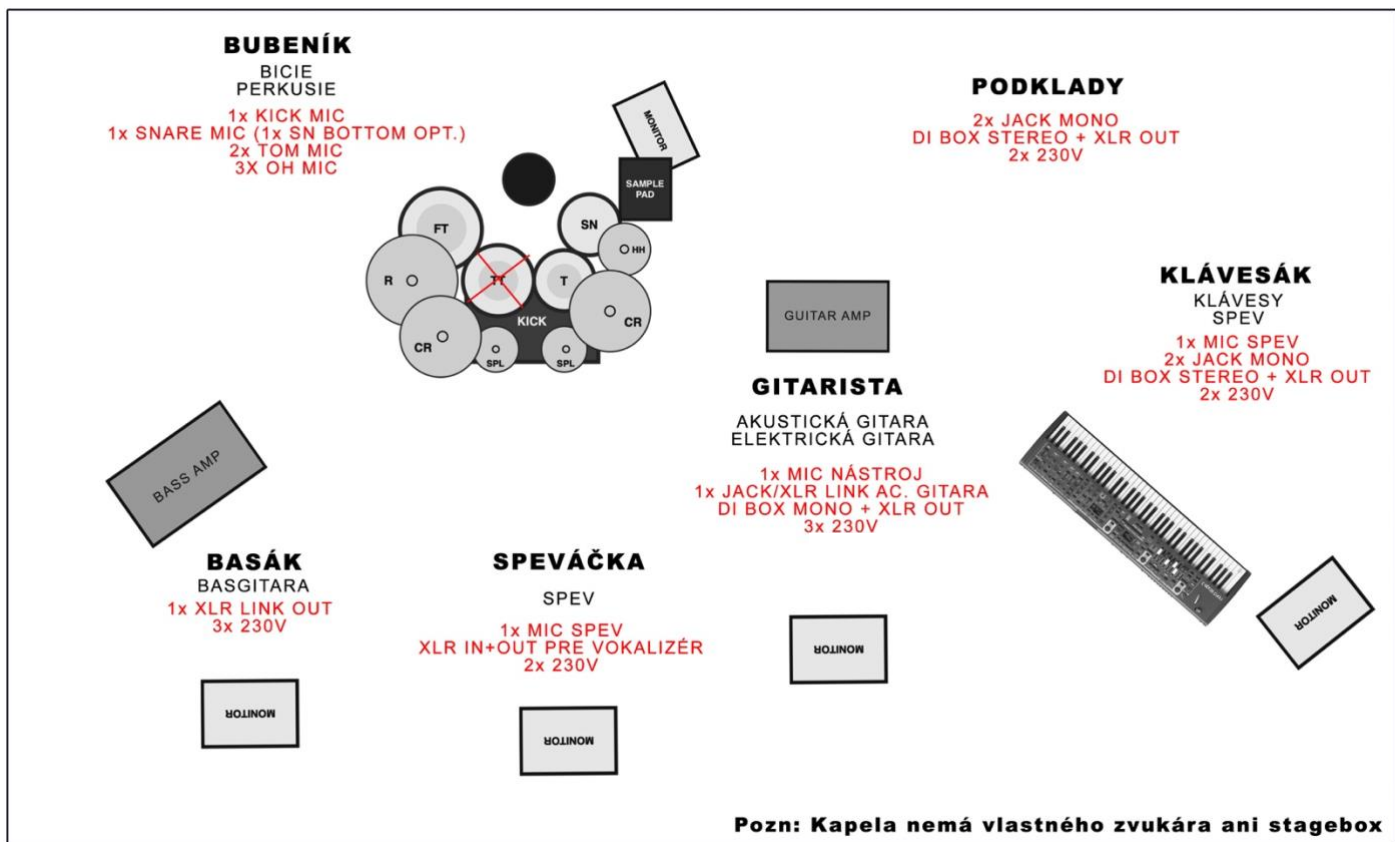

STAGE PLAN

GOOD ROAD

kontakt: jozef.novotnak@gmail.com, +421 915 321 249, www.goodroad.sk

INPUT LIST / GEAR

01.	KICK	SENNHEISER e602 SHURE BETA 52A/91A alebo iné...	11.	KLÁVESY L	JACK OUT + DI
02.	SNARE	SHURE SM57 SENNHEISER e905 alebo iné...	12.	KLÁVESY R	JACK OUT + DI
03.	TOM	SENNHEISER e604/e904 SHURE BETA 56A alebo iné...	13.	SPEV SPEVÁČKA	SENNHEISER e945/e845 SHURE SM58/BETA 58A
04.	FLOOR TOM	SENNHEISER e604/e904 SHURE BETA 56A alebo iné...	14.	SPEV KLÁVESY	SENNHEISER e945/e845 SHURE SM58/BETA 58A
05.	HI HAT	SENNHEISER e614 SHURE SM94 alebo iné...	15.	PODKLADY L	JACK/XLR OUT + DI
06.	OVERHEAD L	SENNHEISER e614 SHURE SM94 alebo iné...	16.	PODKLADY R	JACK/XLR OUT + DI
07.	OVERHEAD R	SENNHEISER e614 SHURE SM94 alebo iné...	17.	-	-
08.	BASGITARA	JACK/XLR OUT + DI	18.	-	-
09.	EL. GITARA	SENNHEISER e609/e906 SHURE SM57 alebo iné...	19.	-	-
10.	AC. GITARA/UKU	JACK/XLR OUT + DI	20.	-	-

- Položky označené **červeným** máme v prípade potreby vlastné.
- INPUT LIST / GEAR je len orientačný a použité mikrofóny sú len navrhované.
- Kapela nemá vlastný STAGEBOX. Číslovanie je len informačné.